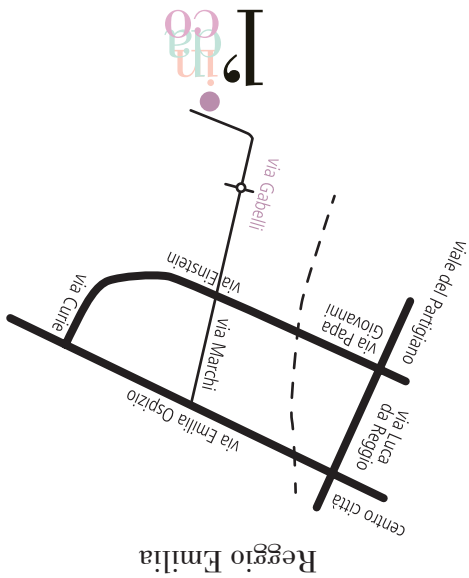

L'indaco-Atelier di Ricerca Musicale O.N.L.U.S. nasce nel gennaio 1990 con l'intento di esplorare i rapporti esistenti e possibili tra musica, educazione e terapia. Nel corso degli anni rivolge la propria attenzione ad altre arti ed attività espressive ritrovando quelle connessioni educative e formative che costituiscono il fondamento della propria ricerca.

Nascono così vari centri d'interesse quali il colore e l'immagine, il movimento e la danza, l'arte del legno, l'elaborazione degli alimenti e la cucina, l'orti-floricoltura: operatività che l'Associazione mette a disposizione dei sistemi educativi e di cura presenti sul territorio. Tale operatività si definisce e si pone come sistema di pensiero, espressione di un processo culturale.

www.lindacatelier.it
lindacomusica@libero.it
Tel / fax 0522.435222
42122 Reggio Emilia
Via Gabelli, 12

*atelier di ricerca
musicale ed espressiva
onlus*

I'ndaco