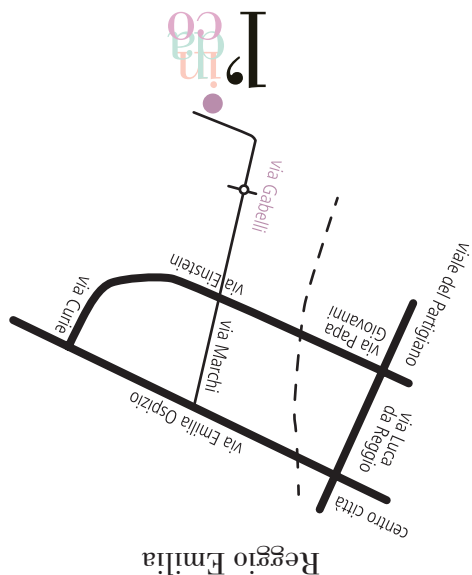

L'indaco-Atelier di Ricerca Musicale O.N.L.U.S. nasce nel gennaio 1990 con l'intento di esplorare i rapporti esistenti e possibili tra musica, educazione e terapia. Nel corso degli anni rivolge la propria attenzione ad altre arti ed attività espressive ritrovando quelle connessioni educative e formative che costituiscono il fondamento della propria ricerca.

Nascono così vari centri d'interesse quali il colore e l'immagine, il movimento e la danza, l'arte del legno, l'elaborazione degli alimenti e la cucina, l'orti-floricoltura: operatività che l'Associazione mette a disposizione dei sistemi educativi e di cura presenti sul territorio. Tale operatività si definisce e si pone come sistema di pensiero, espressione di un processo culturale.

via Gabelli, 12
42122 Reggio Emilia
Tel / fax 0522.435222
lindacomusica@libero.it
www.lindacatelier.it

*atelier di ricerca
musicale ed espressiva
onlus*

I'ndaco